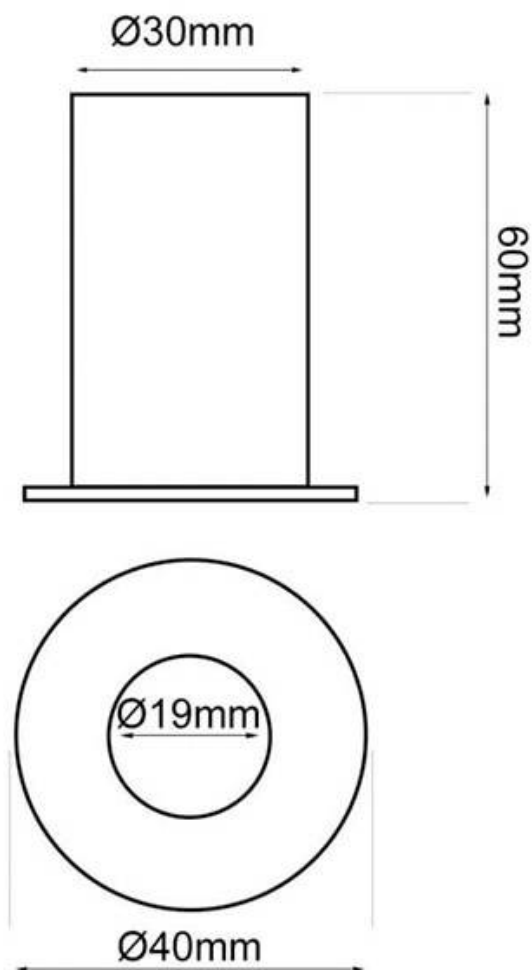

ESQUEMA DE INSTALACIÓN