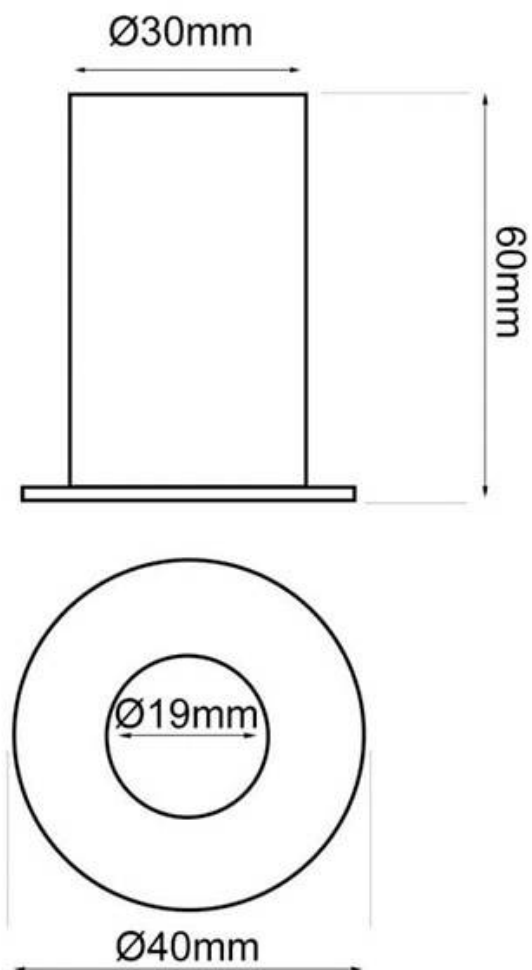

ESQUEMA DE INSTALACIÓN