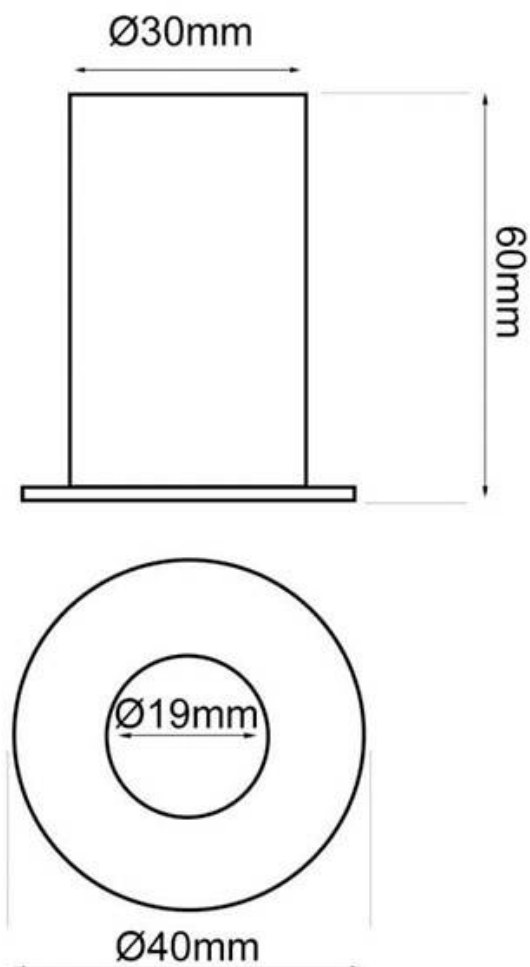

ESQUEMA DE INSTALACIÓN